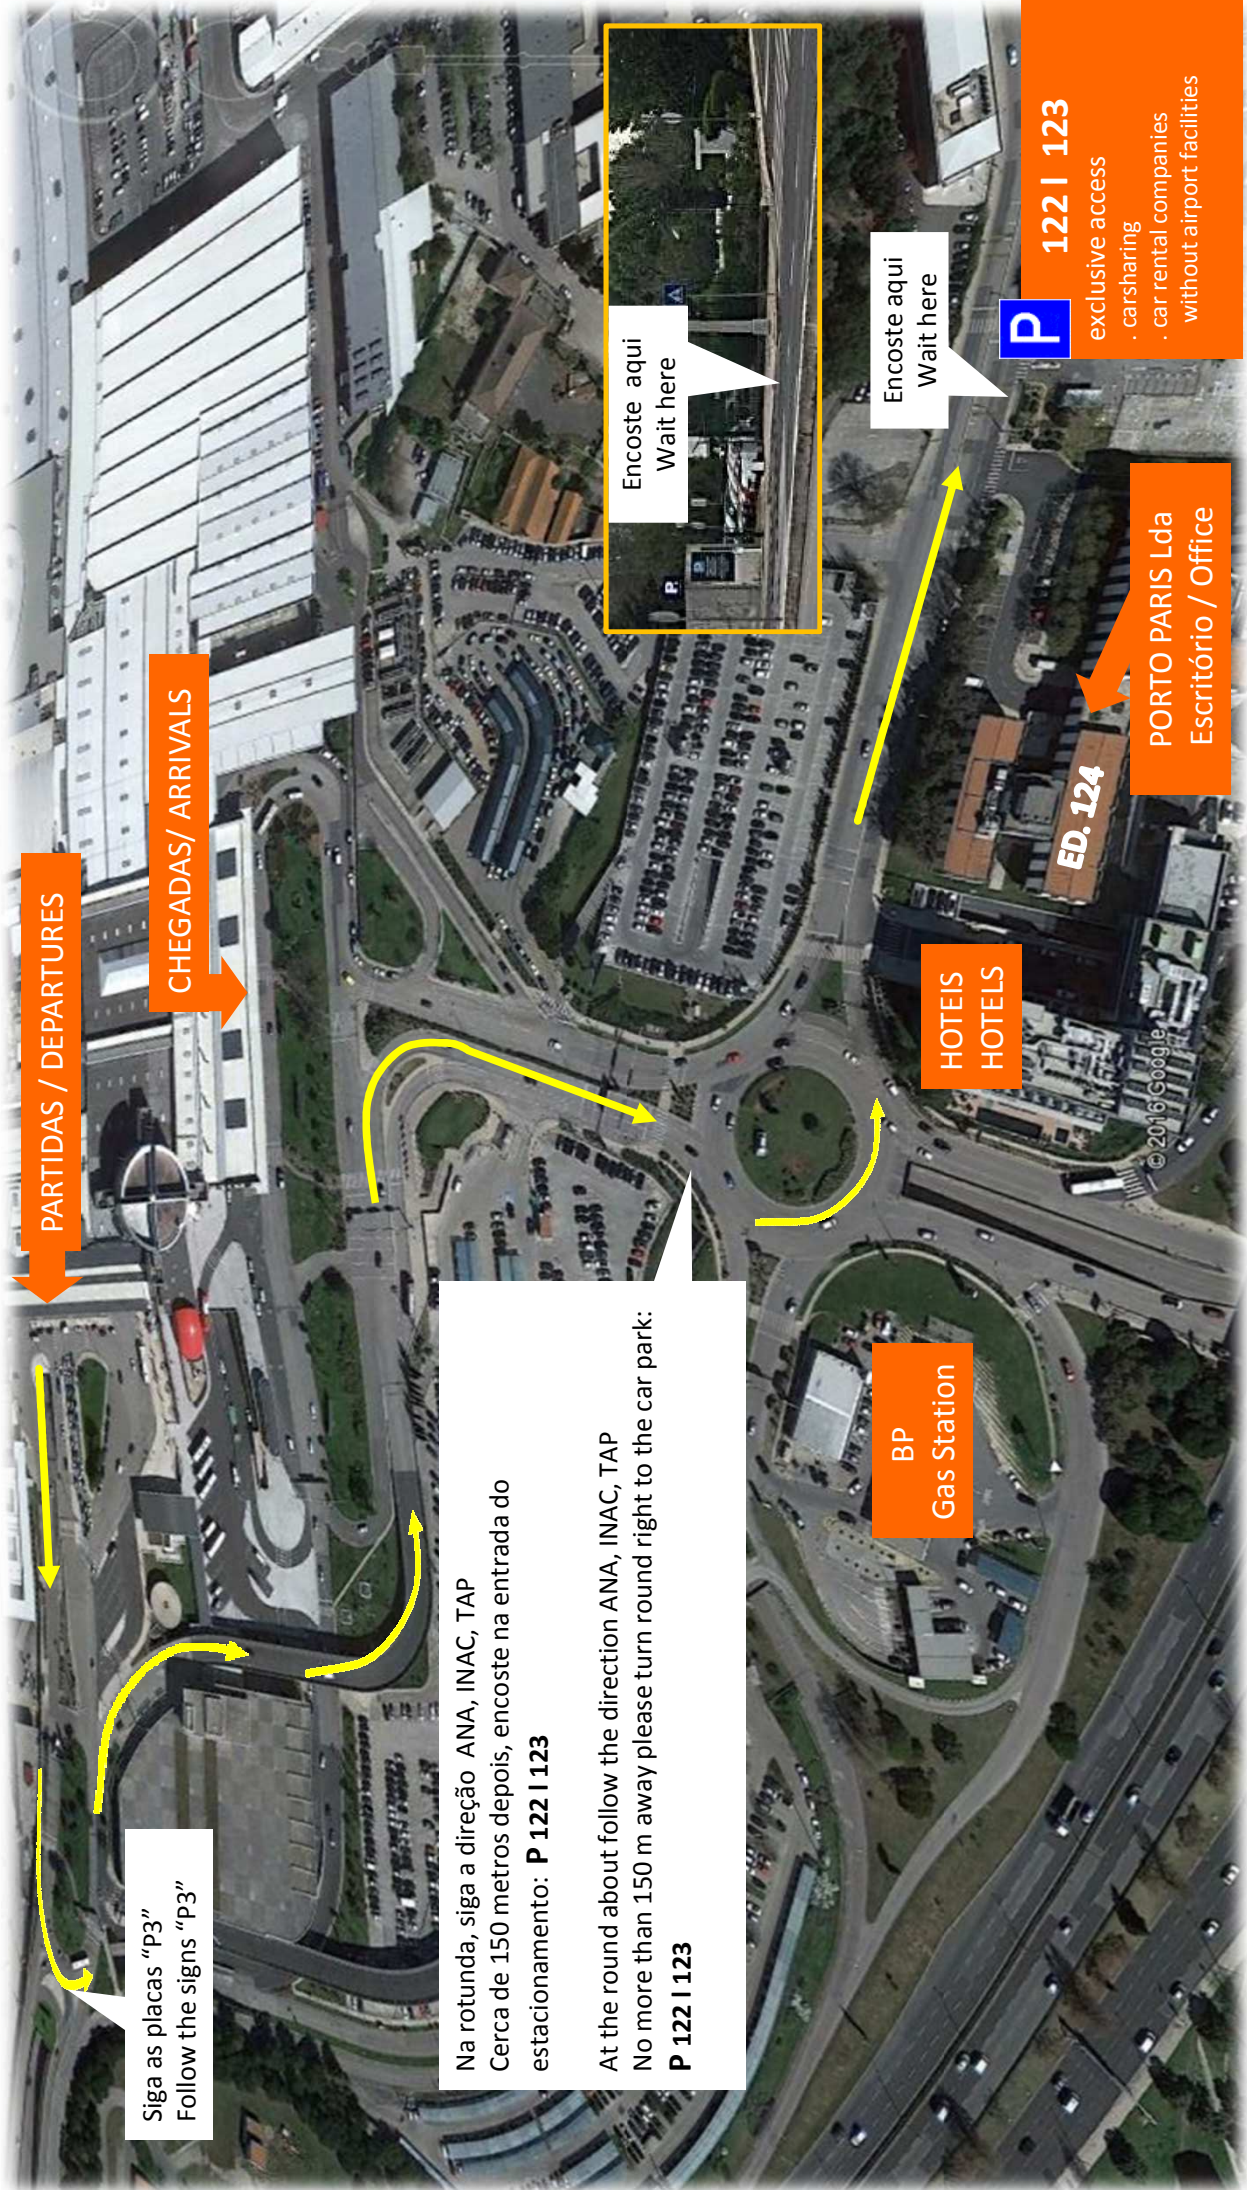

# Aeroporto de Lisboa

PARTIDAS / DEPARTURES

CHEGADAS / ARRIVALS

Siga as placas "P3"  
Follow the signs "P3"

Na rotunda, siga a direção ANA, INAC, TAP  
Cerca de 150 metros depois, encoste na entrada do estacionamento: **P 122 | 123**

At the round about follow the direction ANA, INAC, TAP  
No more than 150 m away please turn round right to the car park:  
**P 122 | 123**

Encoste aqui  
Wait here

Encoste aqui  
Wait here

HOTELS  
HOTELS